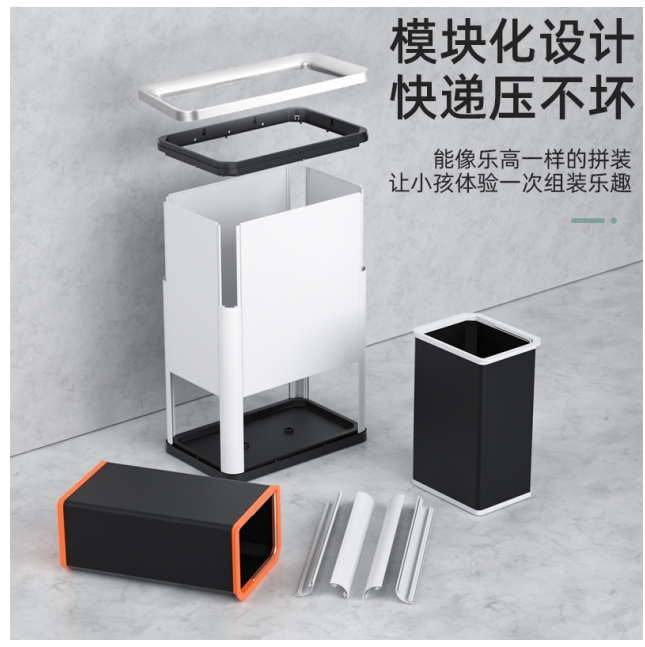

TRASH BIN series

**模块化设计
快递压不坏**
能像乐高一样的拼装
让小孩体验一次组装乐趣

产品参数
Product parameters
名称: 拼拼桶系列 (感应式垃圾桶)
容量: 20L 尺寸: 35x23x39cm
容量: 30L 尺寸: 35x23x52cm
包装尺寸: 47x35.5x7.8cm
外箱尺寸: 49x37x64cm / 8pcs